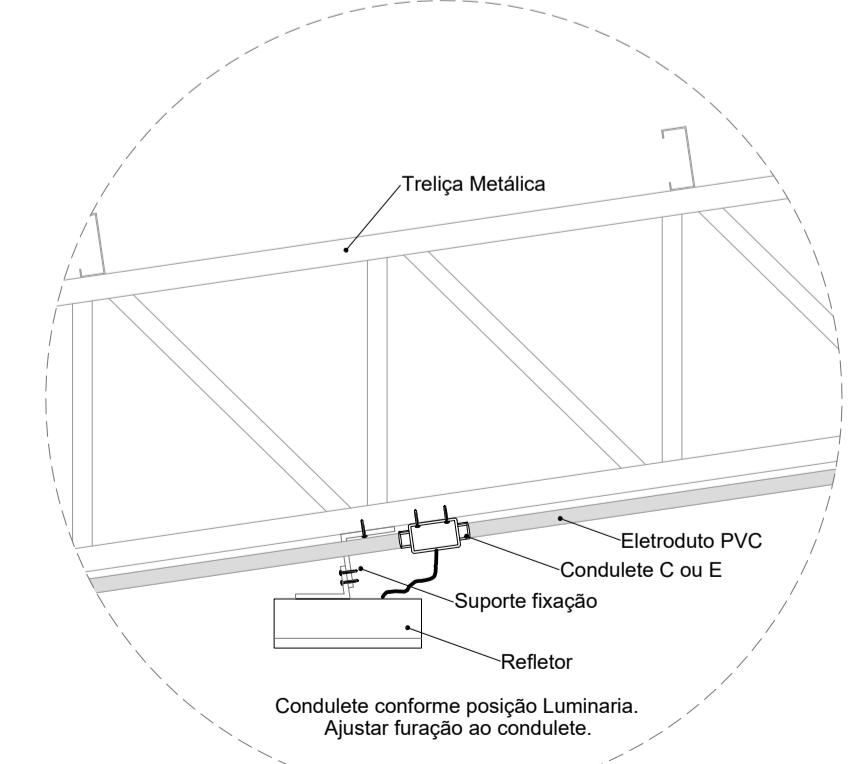

Lista de Materiais	
Acessórios p/ eletrodutos	
Condulete Tipo C ou E	20 pç
Luva PVC rosca 1.1/4"	3 pç
3/4"	81 pç
Acessórios uso geral	
Bucha de nylon S4	105 pç
S6	13 pç
Parafuso fenda galvan. cab. panela 2,9x25mm autoatarrachante	105 pç
4,2x32mm autoatarrachante	13 pç
Cabo Unipolar (cobre)	
Isol. PVC - 450/750V (ref. Pirastic Ecoplus BWF Flexível) 2,5 mm²	324,4 m
Caixa de passagem - sobrepor	
Aço pintada (ref Lukbox) 100x100x80 mm	1 pç
Eletroduto PVC rosca	
Braçadeira PVC encaixe 3/4"	77 pç
Braçadeira galvan. tipo unha 1.1/4"	13 pç
3/4"	28 pç
Curva 90° Longa 1.1/4"	1 pç
Eletroduto, vara 3,0m 1.1/4"	12,2 m
3/4"	93,3 m
Luminária e acessórios	
Refletor Led Sobrepor 200w Advanced, referencia no memorial descritivo.	16 pç

CONTROLE DE REVISÕES

Nº	DATA	DESCRIÇÃO
		MINISTÉRIO DA EDUCAÇÃO
PROJETO PADRÃO - FNDE		
PROPRIETÁRIO: _____		
ENDEREÇO: _____		
MUNICÍPIO - UF: _____		
PROPRIETÁRIO _____		
RESP. TÉCNICO _____		CREA _____
AUTOR DO PROJETO: Eng. Civil Alexandre Rodrigues de Lima CREA 22.152/D-DF		
DLFO	CREA	
	RA	
OBSERVAÇÕES:		
COBERTURA QUADRA PEQUENA 35m/s		
PROJETO DE INSTALAÇÕES ELÉTRICAS - 220V		
COORDENAÇÃO CGEST - Coordenação Geral de Infraestrutura Educacional	PROJETO ELÉTRICO ILUMINAÇÃO DETALHES GERAIS	ELE
REVISÃO R00	ESCALA INDICADA	PRANCHA
FORMATO (841X594)	DATA EMISSÃO JANEIRO/2021	02/02

1 PROJETO ELÉTRICO ILUMINAÇÃO QUADRA
ESCALA 1/75

2 DETALHE FIXAÇÃO DE ELETRODUTO EM METÁLICA
ESCALA: SEM

3 DETALHE FIXAÇÃO DO REFLETOR
ESCALA: SEM

Legenda detalhada	
Acessório Eletroduto PVC Rosca	
	PVC Rosca
	Curva longa 90 PVC 1.1/4" 1pç
Refletor Led	
	Condulete tipo C ou E 1pç
	Refletor Led 200w Advanced 1pç
Caixa de passagem 100x100x80 Aço ref. Lukbox	
	Caixa de passagem Aço Sobrepor 1pç