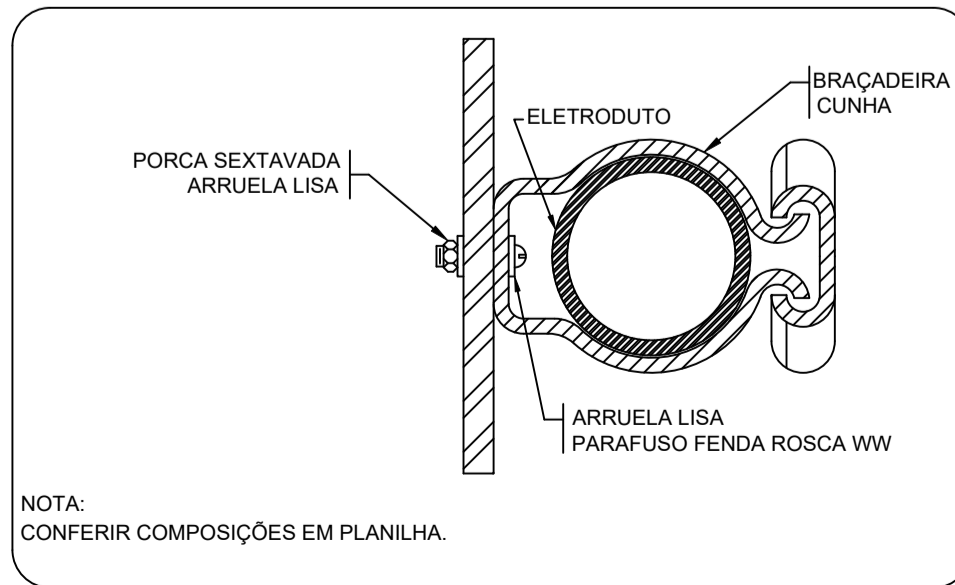

Lista de Materiais	
Acessórios p/ eletrodutos	
Condulete Tipo C ou E	20 pç
Luva PVC rosca 1.1/4"	3 pç
3/4"	81 pç
Acessórios uso geral	
Bucha de nylon S4	105 pç
S6	13 pç
Parafuso fenda galvan. cab. panela 2,9x25mm autoatarrachante	105 pç
4,2x32mm autoatarrachante	13 pç
Cabo Unipolar (cobre)	
Isol. PVC - 450/750V (ref. Pirastic Ecoplus BWF Flexível) 2,5 mm²	324,4 m
Caixa de passagem - sobrepor	
Aço pintada (ref Lukbox) 100x100x80 mm	1 pç
Eletroduto PVC rosca	
Braçadeira PVC encaixe 3/4"	77 pç
Braçadeira galvan. tipo unha 1.1/4"	13 pç
3/4"	28 pç
Curva 90° Longa 1.1/4"	1 pç
Eletroduto, vara 3,0m 1.1/4"	12,2 m
3/4"	93,3 m
Luminária e acessórios	
Refletor Led Sobrepor 200w Advanced, referencia no memorial descritivo.	16 pç

CONTROLE DE REVISÕES

Nº	DATA	DESCRIÇÃO
		MINISTÉRIO DA EDUCAÇÃO
PROJETO PADRÃO - FNDE		
PROPRIETÁRIO: _____		
ENDEREÇO: _____		
MUNICÍPIO - UF: _____		
PROPRIETÁRIO _____		
RESP. TÉCNICO _____		CREA _____
AUTOR DO PROJETO: Eng. Civil Alexandre Rodrigues de Lima CREA 22.152/D-DF		
DLFO	CREA	
	RA	
OBSERVAÇÕES:		
COBERTURA QUADRA PEQUENA 35m/s		
PROJETO DE INSTALAÇÕES ELÉTRICAS - 220V		
COORDENAÇÃO CGEST - Coordenação Geral de Infraestrutura Educacional	PROJETO ELÉTRICO ILUMINAÇÃO DETALHES GERAIS	ELE
REVISÃO R00	ESCALA INDICADA	PRANCHA
FORMATO (841X594)	DATA EMISSÃO JANEIRO/2021	02/02

1 PROJETO ELÉTRICO ILUMINAÇÃO QUADRA
ESCALA 1/75

2 DETALHE FIXAÇÃO DE ELETRODUTO EM METÁLICA
ESCALA: SEM

3 DETALHE FIXAÇÃO DO REFLETOR
ESCALA: SEM

Legenda detalhada	
Acessório Eletroduto PVC Rosca	
	PVC Rosca
	Curva longa 90 PVC 1.1/4" 1pç
Refletor Led	
	Condulete tipo C ou E 1pç
	Refletor Led 200w Advanced 1pç
Caixa de passagem 100x100x80 Aço ref. Lukbox	
	Caixa de passagem Aço Sobrepor 1pç