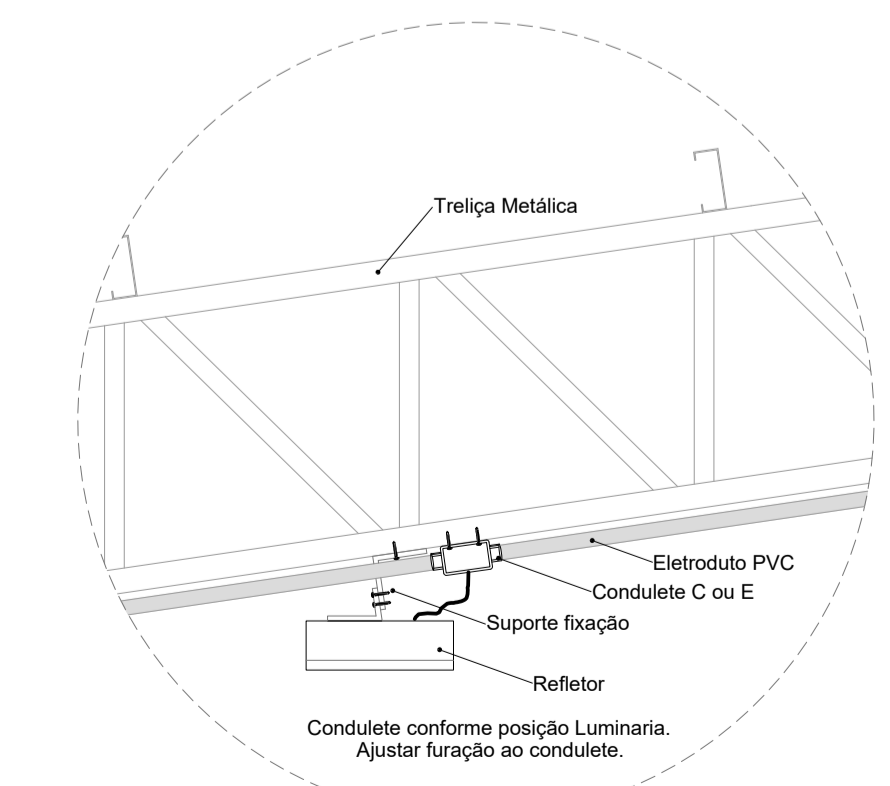

Lista de Materiais	
Acessórios p/ eletrodutos	
Condulete Tipo C ou E	16 pç
Luva PVC rosca 1.1/4"	3 pç
3/4"	81 pç
Acessórios uso geral	
Bucha de nylon S4	105 pç
S6	13 pç
Parafuso fenda galvan. cab. panela 2,9x25mm autoatarrachante	105 pç
4,2x32mm autoatarrachante	13 pç
Cabo Unipolar (cobre)	
Isol. PVC - 450/750V (ref. Pirastic Ecoplus BWF Flexível) 2,5 mm²	380 m
Caixa de passagem - sobrepor	
Aço pintada (ref Lukbox) 100x100x80 mm	1 pç
Eletroduto PVC rosca	
Braçadeira PVC encaixe 3/4"	77 pç
Braçadeira galvan. tipo unha 1.1/4"	13 pç
3/4"	28 pç
Curva 90° Longa 1.1/4"	1 pç
Eletroduto, vara 3,0m 1.1/4"	12.2 m
3/4"	93.3 m
Luminária e acessórios	
Refletor Led Sobrepor 200w Advanced, referencia no memorial descritivo.	16 pç

CONTROLE DE REVISÕES

Nº	DATA	DESCRIÇÃO
 MINISTÉRIO DA EDUCAÇÃO		
PROJETO PADRÃO - FNDE		
PROPRIETÁRIO: _____		
ENDEREÇO: _____		
MUNICÍPIO - UF: _____		
PROPRIETÁRIO _____		
RESP. TÉCNICO _____		CREA _____
AUTOR DO PROJETO: Eng. Civil Alexandre Rodrigues de Lima CREA 22.152/D-DF		
DLFO	CREA	
		RA
OBSERVAÇÕES:		
COBERTURA QUADRA PEQUENA 35m/s		
PROJETO DE INSTALAÇÕES ELÉTRICAS - 127V		
COORDENAÇÃO CGEST - Coordenação Geral de Infraestrutura Educacional	PROJETO ELÉTRICO ILUMINAÇÃO DETALHES GERAIS	ELE
REVISÃO R00	ESCALA INDICADA	PRANCHA 02/02
FORMATO (841X594)	DATA EMISSÃO JANEIRO/2021	

1 PROJETO ELÉTRICO ILUMINAÇÃO QUADRA
ESCALA 1/75

2 DETALHE FIXAÇÃO DE ELETRODUTO EM METÁLICA
ESCALA: SEM

3 DETALHE FIXAÇÃO DO REFLETOR
ESCALA: SEM

Legenda detalhada	
Acessório Eletroduto PVC Rosca	
	PVC Rosca
	Curva longa 90 PVC 1.1/4" 1pç
Refletor Led	
	Condulete tipo C ou E 1pç
	Refletor Led 200w Advanced 1pç
Caixa de passagem 100x100x80 Aço ref. Lukbox	
	Caixa de passagem Aço Sobrepor 1pç