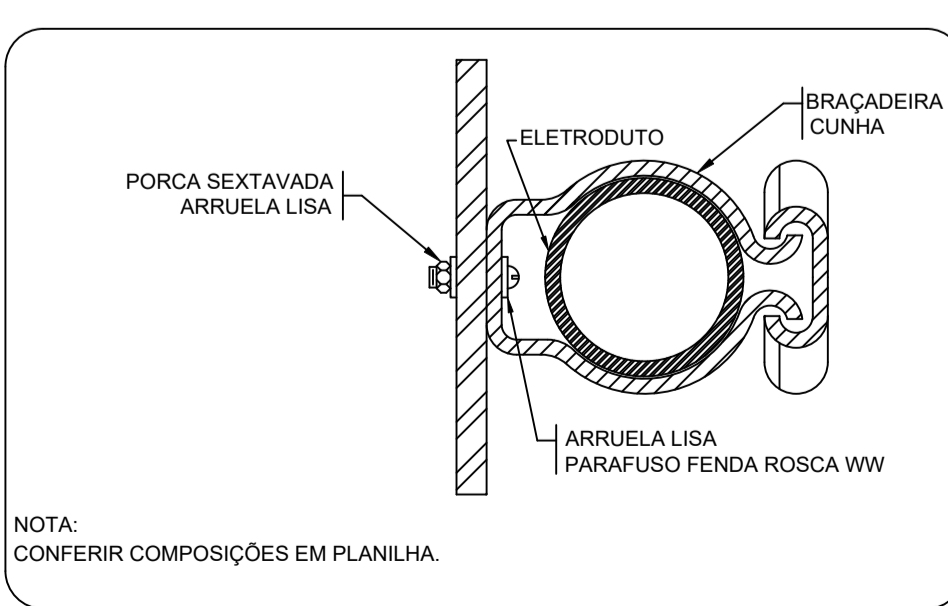

Lista de Materiais	
Acessórios p/ eletrodutos	
Condulete Tipo C ou E	16 pç
Luva PVC rosca 1.1/4"	3 pç
3/4"	81 pç
Acessórios uso geral	
Bucha de nylon S4	105 pç
S6	13 pç
Parafuso fenda galvan. cab. panela 2,9x25mm autoatarrachante	105 pç
4,2x32mm autoatarrachante	13 pç
Cabo Unipolar (cobre)	
Isol. PVC - 450/750V (ref. Pirastic Ecoplus BWF Flexível) 2,5 mm²	380 m
Caixa de passagem - sobrepor	
Aço pintada (ref Lukbox) 100x100x80 mm	1 pç
Eletroduto PVC rosca	
Braçadeira PVC encaixe 3/4"	77 pç
Braçadeira galvan. tipo unha 1.1/4"	13 pç
3/4"	28 pç
Curva 90° Longa 1.1/4"	1 pç
Eletroduto, vara 3,0m 1.1/4"	12.2 m
3/4"	93.3 m
Luminária e acessórios	
Refletor Led Sobrepor 200w Advanced, referencia no memorial descritivo.	16 pç

CONTROLE DE REVISÕES

Nº	DATA	DESCRIÇÃO
 MINISTÉRIO DA EDUCAÇÃO		
PROJETO PADRÃO - FNDE		
PROPRIETÁRIO: _____		
ENDEREÇO: _____		
MUNICÍPIO - UF: _____		
PROPRIETÁRIO _____		
RESP. TÉCNICO _____		CREA _____
AUTOR DO PROJETO: Eng. Civil Alexandre Rodrigues de Lima CREA 22.152/D-DF		
DLFO	CREA	
		RA
OBSERVAÇÕES:		
COBERTURA QUADRA PEQUENA 35m/s		
PROJETO DE INSTALAÇÕES ELÉTRICAS - 127V		
COORDENAÇÃO CGEST - Coordenação Geral de Infraestrutura Educacional	PROJETO ELÉTRICO ILUMINAÇÃO DETALHES GERAIS	ELE
REVISÃO R00	ESCALA INDICADA	PRANCHA 02/02
FORMATO (841X594)	DATA EMISSÃO JANEIRO/2021	

1 PROJETO ELÉTRICO ILUMINAÇÃO QUADRA
ESCALA 1/75

2 DETALHE FIXAÇÃO DE ELETRODUTO EM METÁLICA
ESCALA: SEM

3 DETALHE FIXAÇÃO DO REFLETOR
ESCALA: SEM

Legenda detalhada	
Acessório Eletroduto PVC Rosca	
	PVC Rosca
	Curva longa 90 PVC 1.1/4" 1pç
Refletor Led	
	Condulete tipo C ou E 1pç
	Refletor Led 200w Advanced 1pç
Caixa de passagem 100x100x80 Aço ref. Lukbox	
	Caixa de passagem Aço Sobrepor 1pç